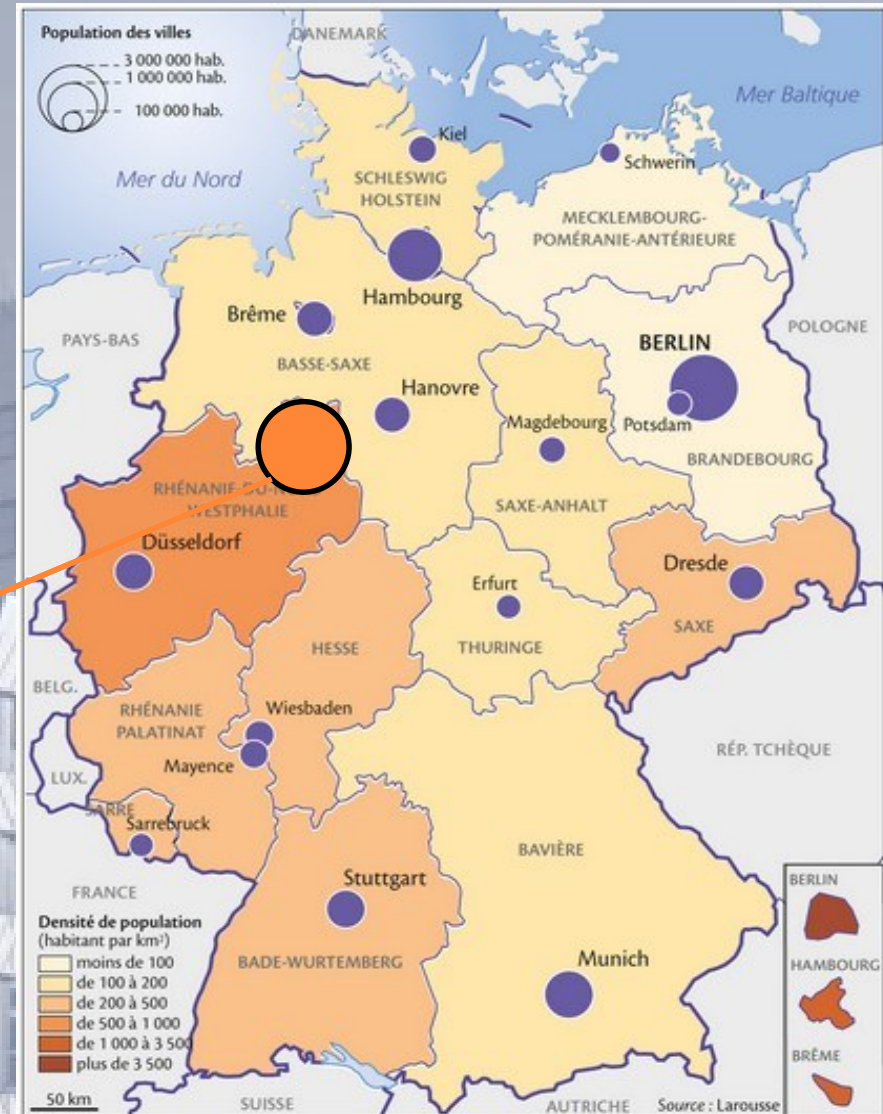

UNIVERSITÀ
DEGLI STUDI DI TRIESTE

PRODUCTION ENGINEERING AND MANAGEMENT

SEMESTRE DI STUDIO
IN GERMANIA

Hochschule Ostwestfalen-Lippe
University of Applied Science

SEMESTRE DI STUDIO IN GERMANIA

○ LEMGO (Ostwestfalen-Lippe)

SEMESTRE DI STUDIO IN GERMANIA

○ UNIVERSITÀ

○ CAMPUS

○ SMART FACTORY
LAB. INDUSTRY 4.0

SEMESTRE DI STUDIO IN GERMANIA

UNIVERSITÀ

- METODO DI APPRENDIMENTO
- LABORATORI
- SERVIZI PER GLI STUDENTI
- AREE RELAX
- INGLESE